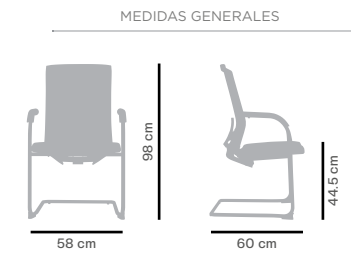

- Espuma de poliuretano moldeada e inyectada de alta densidad de 45Kg/m3
- Base resistente tipo trineo de tubular de acero redondo reforzado y cromado.
- Regatones, antideslizables y antivoltos.