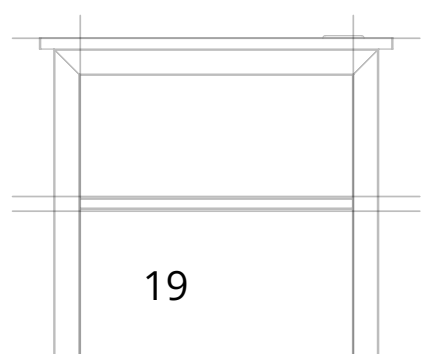

Versatil - Minimalista - Resistencia