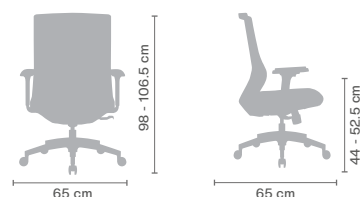

- Respaldo en Malla y Asiento tapizado
- Pistón clase 3
- Rodajas: 60mm, para alfombra y piso.
- Descanso lumbar integrado
- Mecanismo con bloqueo
- Descansa brazos con ajuste de altura