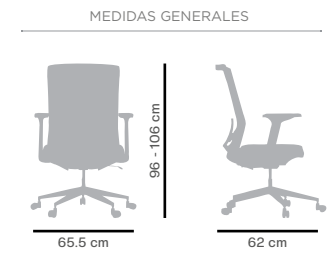

- Espuma de poliuretano moldeada e inyectada de alta densidad de 45Kg/m3
- Pistón: Clase 3
- Descanso lumbar ajustable