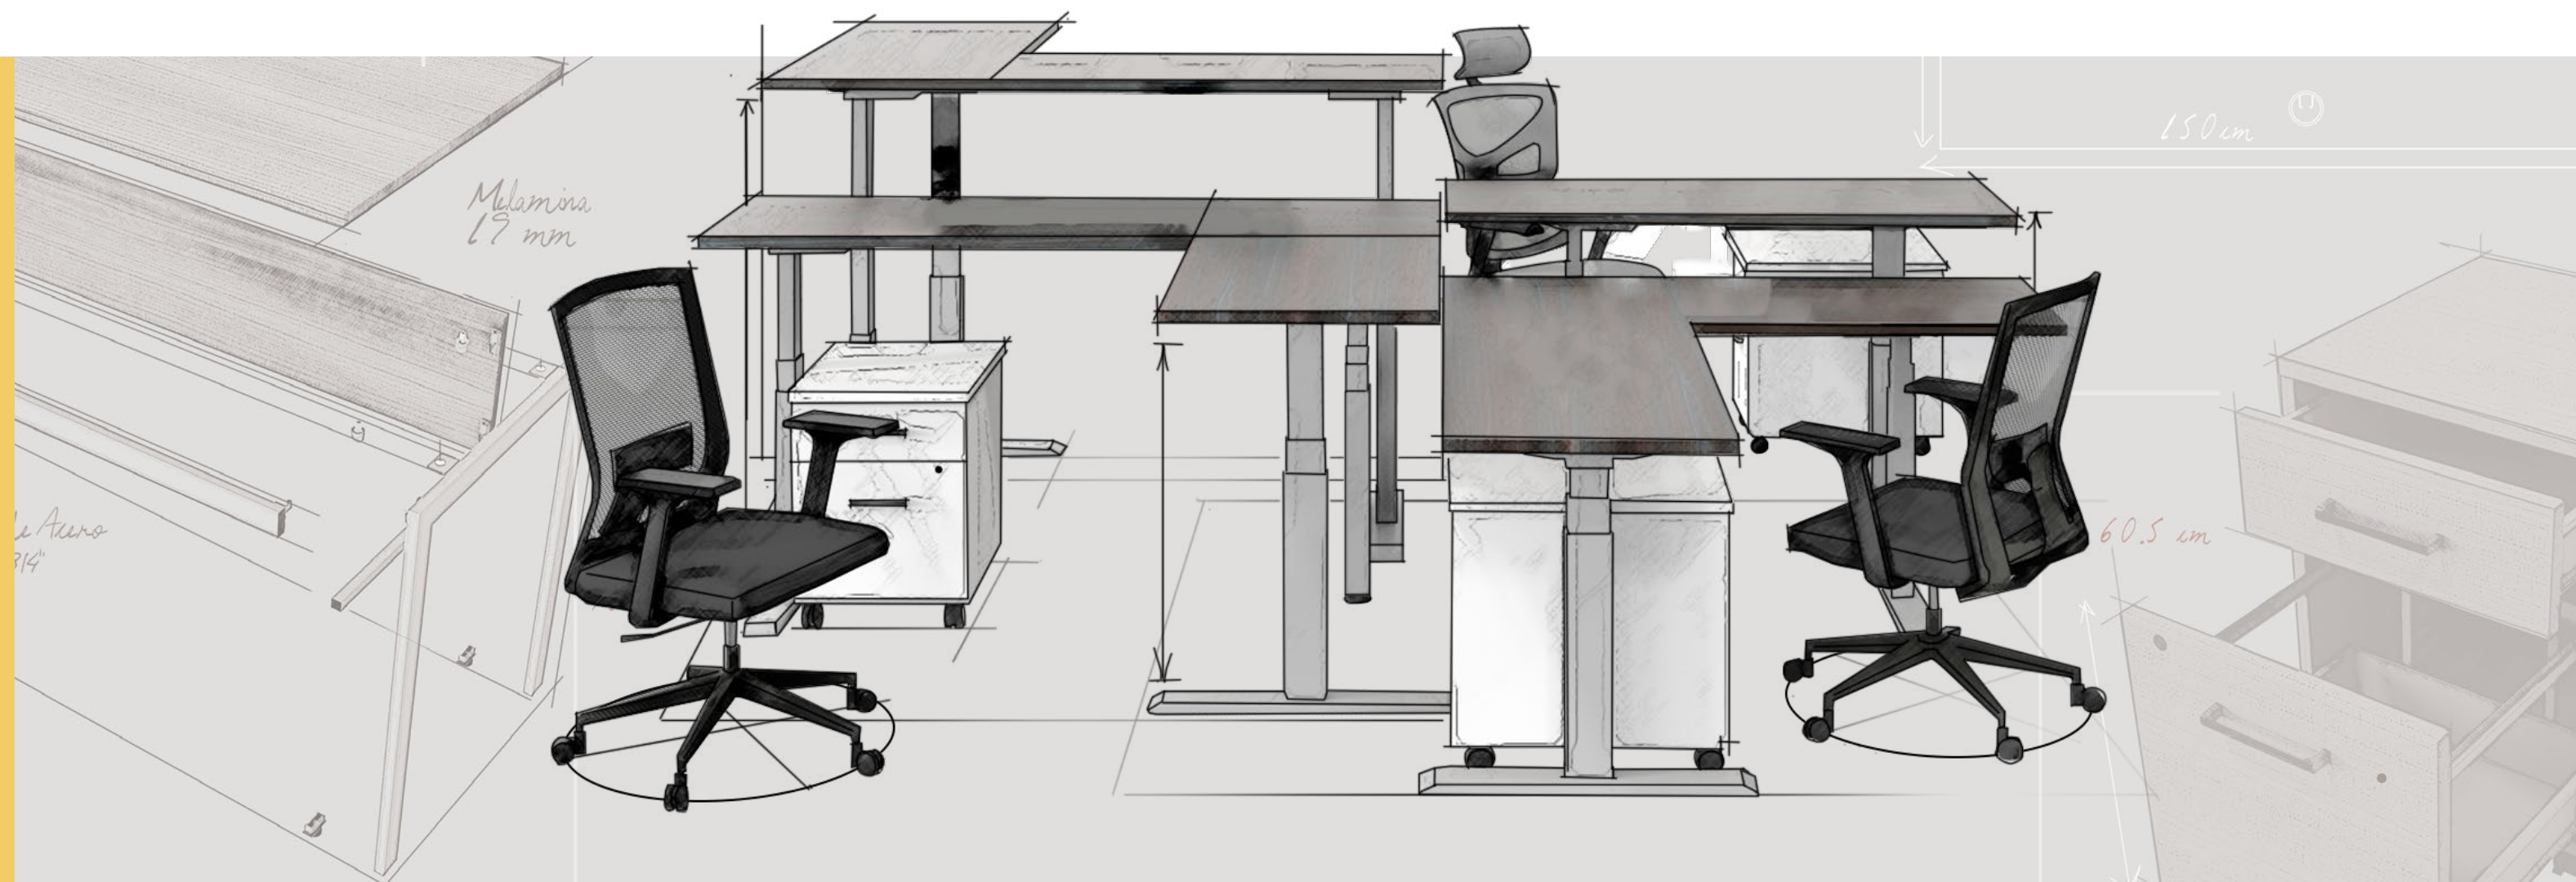

# Livello®

Regolabile • Ergonomico • Innovativo

Adaptabilidad personalizada para el bienestar del usuario con el objetivo de mejorar su experiencia.

**Incorpora tecnología de ajuste de altura** que brinda funcionalidad y estética, promoviendo hábitos de postura saludable y adaptándose al dinamismo laboral.

*Ajustable - Ergonomico - innovador*

- Incorpora **3 memorias** para fácil ajuste de altura.

- Ideal para espacios orientados a crear una cultura y hábitos saludables, encontrando el ajuste perfecto y cuidando la postura.

## Altura Variable

- Diseñada para un estilo de trabajo basado en ergonomía, bienestar y productividad.

- Estructura eléctrica que permite modular la altura a la necesidad del usuario.

# STÄRK

Eleganti • Robusta • Conservatore

Esta colección transmite elegancia y profesionalismo en **ambientes ejecutivos y operativos.**

Se distingue por la unificación de estructura y cubierta, lo que le da un aspecto robusto y sólido. Ideal para los que buscan un estilo conservador y con mucha presencia.