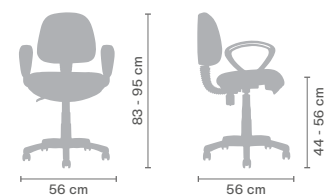

SILLERÍA OPERATIVA

NIVEL DE ERGONOMÍA

1 2 3 4 5

MEDIDAS GENERALES

- Malla en asiento y respaldo.
- Pistón clase 3
- Rodajas: 60mm, para alfombra y piso.
- Descanso lumbar ajustable
- Mecanismo con Bloqueo
- Descansa brazos fijos

NIVEL DE ERGONOMÍA

1 2 3 4 5

MEDIDAS GENERALES

- Respaldo en Malla y Asiento tapizado
- Pistón clase 3
- Rodajas: 60mm, para alfombra y piso.
- Descanso lumbar integrado
- Mecanismo con bloqueo
- Descansa brazos con ajuste de altura

SILLERÍA RIMINI

NIVEL DE ERGONOMÍA

1 2 3 4 5

MEDIDAS GENERALES

- Pistón clase 3
- Mecanismo reclinable dinámico con perilla de tensión.
- Rodajas: 50mm, para alfombra y piso.
- Asiento y respaldo Tapizado

NIVEL DE ERGONOMÍA

1 2 3 4 5

MEDIDAS GENERALES

- Pistón clase 3
- Mecanismo reclinable dinámico con perilla de tensión.
- Rodajas: 50mm, para alfombra y piso.
- Asiento y respaldo Tapizado
- Base con Regatones niveladores
- Aro descansa pies cromado

SILLERÍA DE VISITA

HECHO EN MÉXICO

Alto 77 cm
Ancho 64 cm
Prof. 77 cm

Consulta el catálogo de tapices disponible.

HECHO EN MÉXICO

Alto 90 cm
Ancho 54 cm
Prof. 50.7 cm

HECHO EN MÉXICO

Alto 90 cm
Ancho 54 cm
Prof. 50.7 cm

Alto 80 cm
Ancho 52.5 cm
Prof. 54 cm

Alto 79.5 cm
Ancho 51 cm
Prof. 58.5 cm

Alto 79.5 cm
Ancho 51 cm
Prof. 58.5 cm