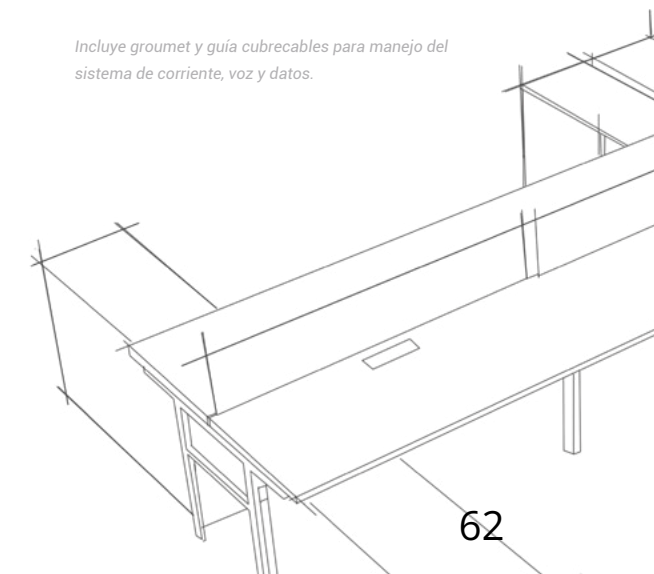

Retorno  
mod. 629

Alto 75 cm  
Ancho 55 cm  
Prof. 90.5 cm

Para modelos 624, 620, 626 y 628

Incluye grommet y guía cubrecables para manejo del sistema de corriente, voz y datos.