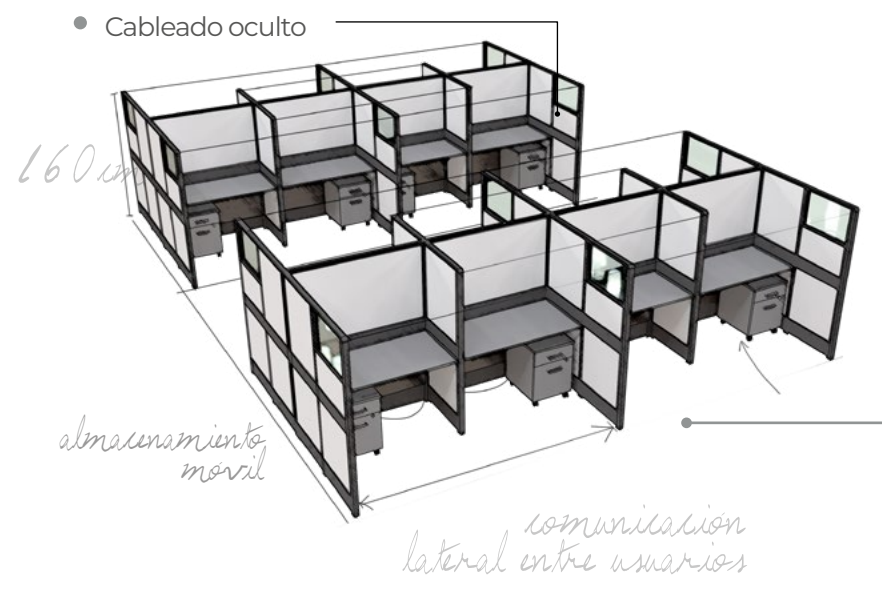

Electrificación

Todos los paneles permiten **instalar sistema de electrificación.**

• Sistema de almacenaje configurable con la línea.

• Almacenaje colgante con cerraduras.