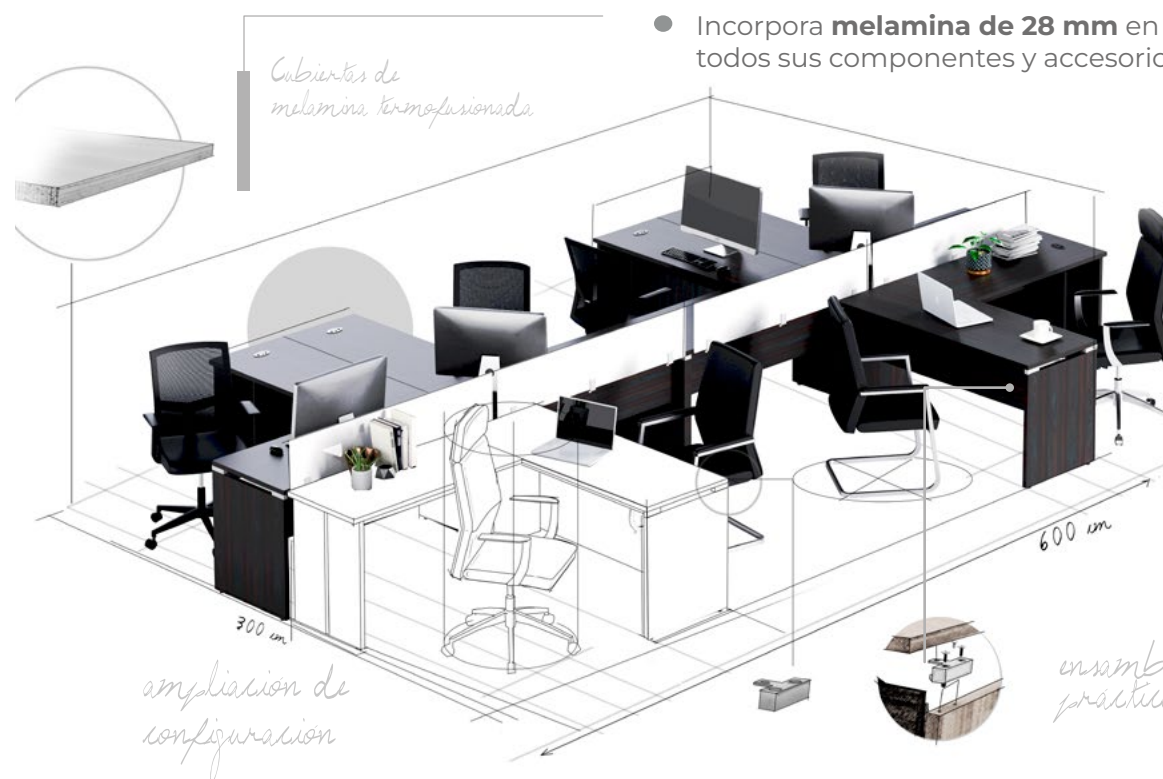

ampliación de configuración

ensamble práctico