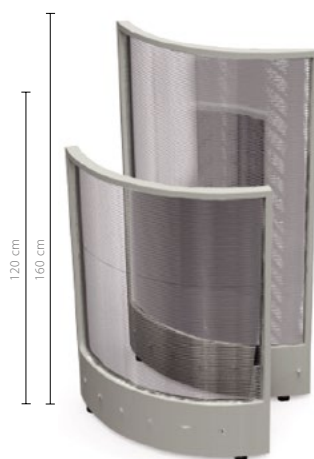

MAMPARA CURVA

Acabados disponibles:

- -Telas
- -Vinil
- -Melamina
- *Consulta los acabados disponibles

Colores disponibles de estructura: