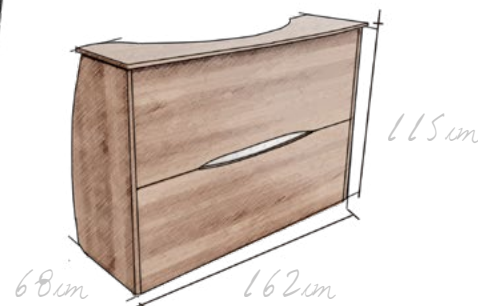

- Diseño clásico que trasciende, ideal para proyectos en expansión a largo plazo.

- Su diversidad permite realizar múltiples configuraciones, ideal para adaptarse a cualquier espacio.