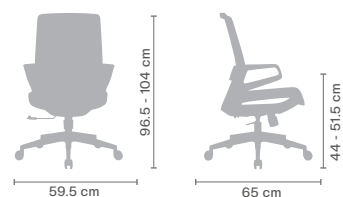

## SILLERÍA OPERATIVA

Silla Fiore  
mod. N830N

NIVEL DE ERGONOMÍA

1 2 3 4 5

MEDIDAS GENERALES

- Malla en asiento y respaldo.
- Pistón clase 3
- Rodajas: 60mm, para alfombra y piso.
- Descanso lumbar ajustable
- Mecanismo con Bloqueo
- Descansa brazos fijos