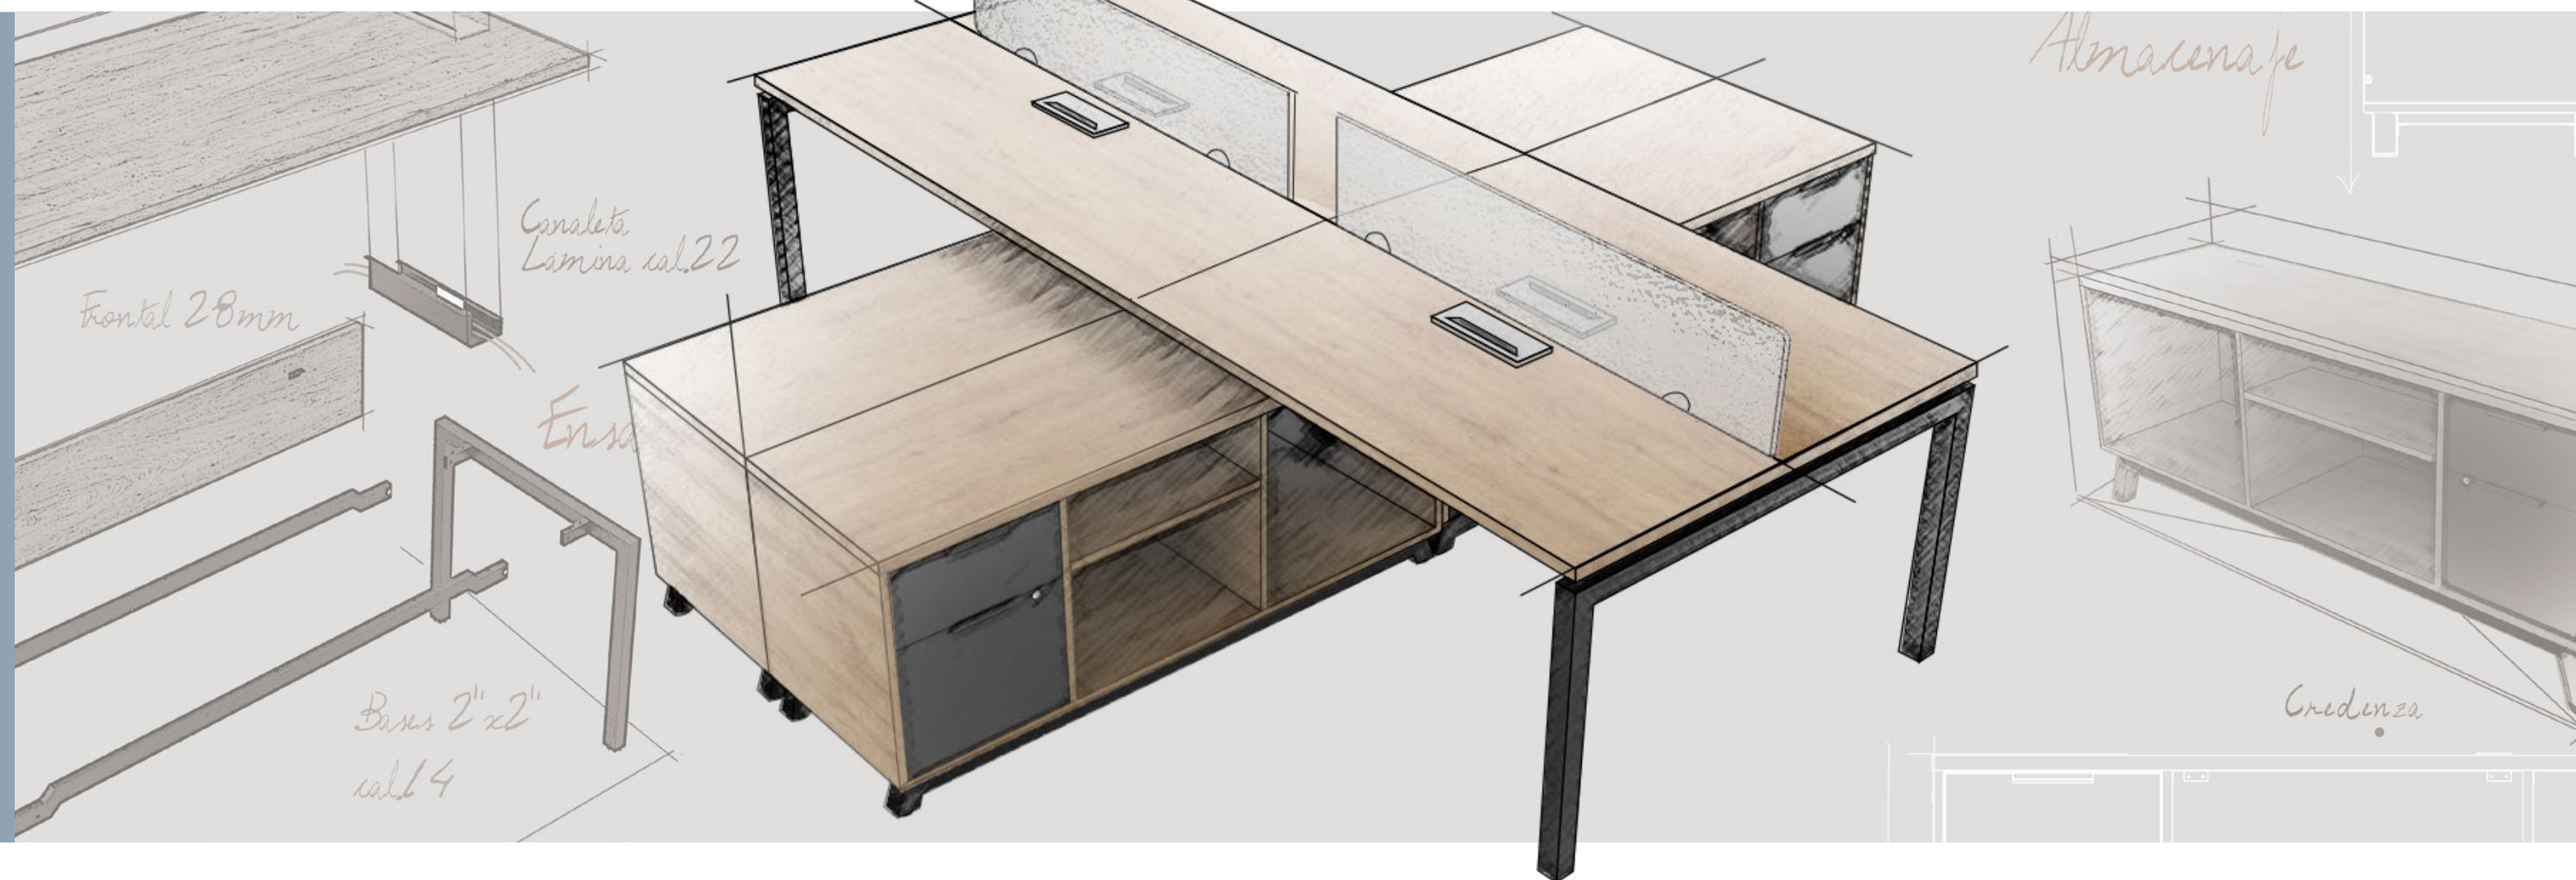

Colección integral que se adapta a todos los entornos de trabajo, **desarrollado con materiales de alta gama** que otorgan resistencia y durabilidad, logrando el **balance ideal entre diseño y funcionalidad.**

Disegno - Resistencia - Modular