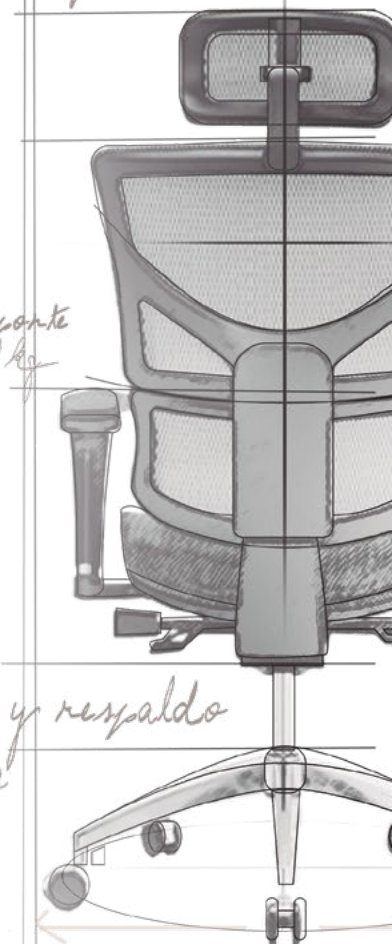

mecanismo "Synchro" multibloqueo

Peso de Soporte hasta 150kg

asientos y respaldos de malla

medida de estrella 52 cm

mod. A4386