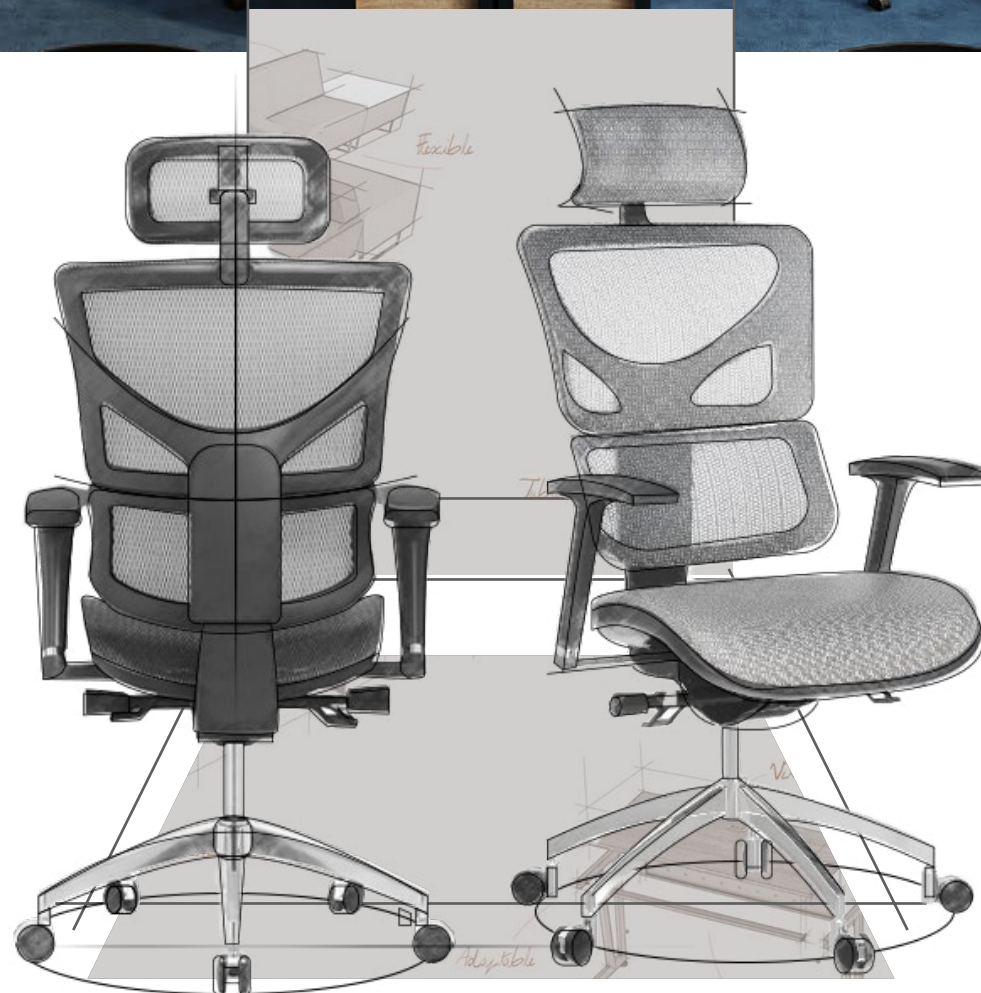

Alto 75 cm  
Ancho 144.5 cm  
Prof. 12 cm

*Colores Disponibles*

Gris Oscuro Zafiro  
*(Exclusivo para Estación de Trabajo Livello)*