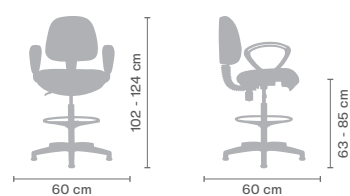

- Pistón clase 3
- Mecanismo reclinable dinámico con perilla de tensión.
- Rodajas: 50mm, para alfombra y piso.
- Asiento y respaldo Tapizado
- Base con Regatones niveladores
- Aro descansa pies cromado