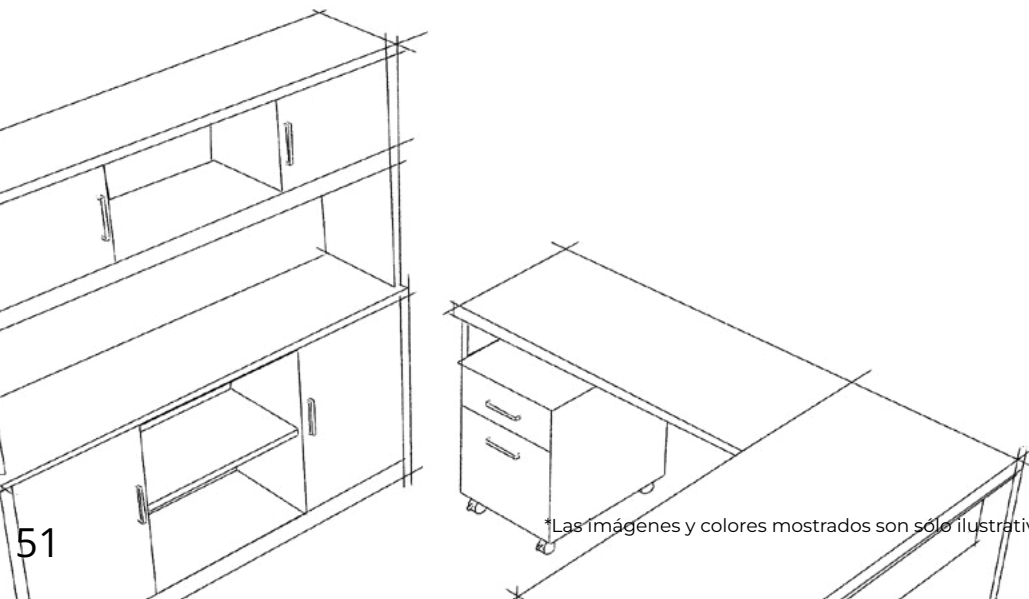

Las imágenes y colores mostrados son solo ilustrativos, el producto real puede variar.

ESCRITORIOS EJECUTIVOS