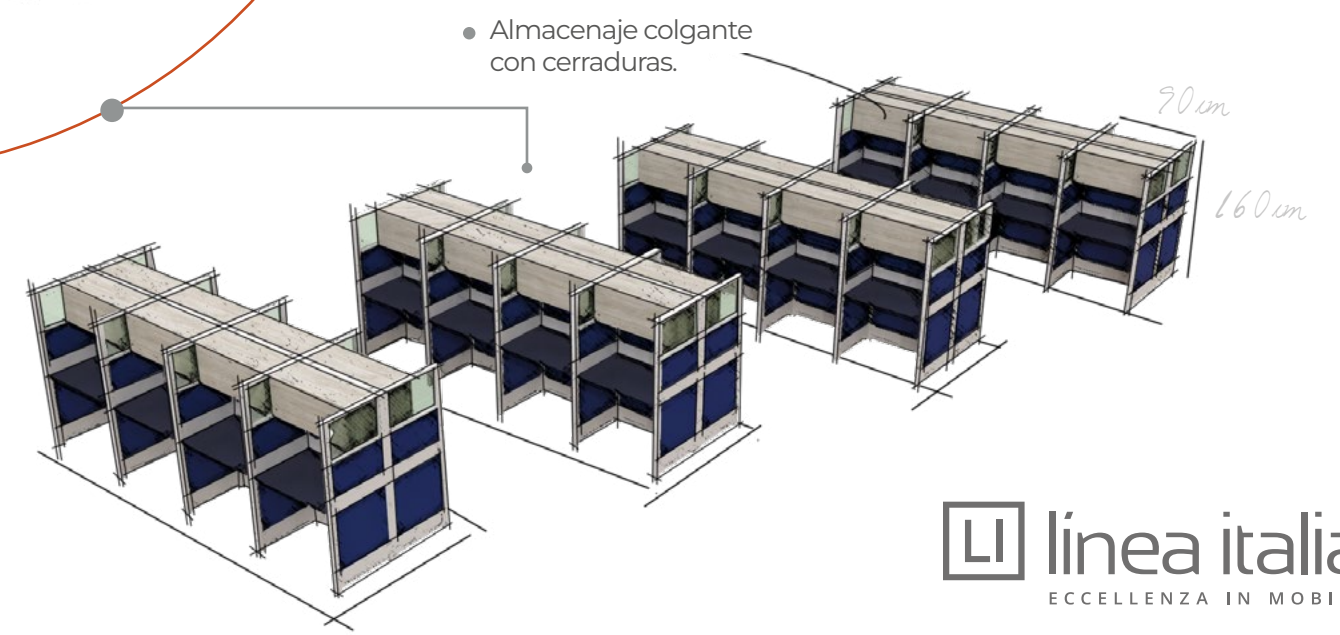

Electrificación

Todos los paneles permiten **instalar sistema de electrificación.**

• Sistema de almacenaje configurable con la línea.

• Almacenaje colgante con cerraduras.