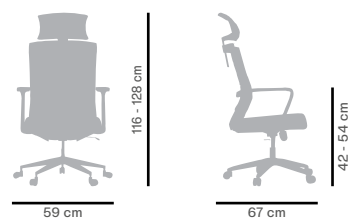

MEDIDAS GENERALES

NIVEL DE ERGONOMÍA

- Pistón clase 3
- Descansabrazos fijos.
- Descanso lumbar ajustable.
- Cabecera ajustable.