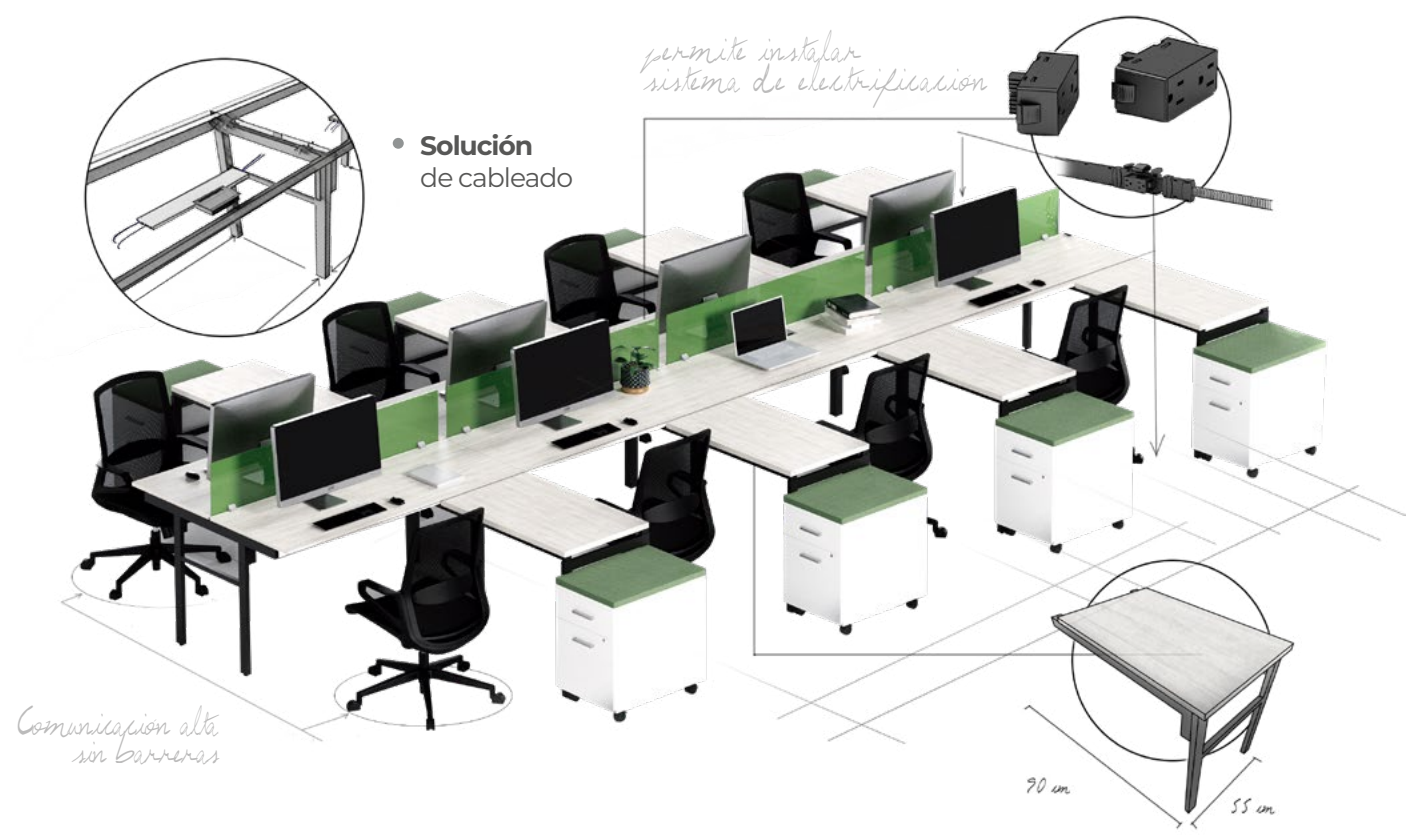

## Altura Variable

- Diseñada para un estilo de trabajo basado en ergonomía, bienestar y productividad.

- Estructura eléctrica que permite modular la altura a la necesidad del usuario.

# E-LiNK<sup>®</sup>

Modulare • Aprire • Espansivo

Colección diseñada para espacios abiertos **fomentando la comunicación y la colaboración de los equipos**, con la capacidad de incrementar sin límite el número de estaciones de trabajo.

Modular - Abierto - Expansivo

italia®  
colección

Classico • Iconico • Flessibile

Su estilo está definido por una **alta funcionalidad y estilo clásico adaptable**. Brinda a los usuarios una solución eficiente y práctica para cada entorno de trabajo proporcionando un ambiente contemporáneo.