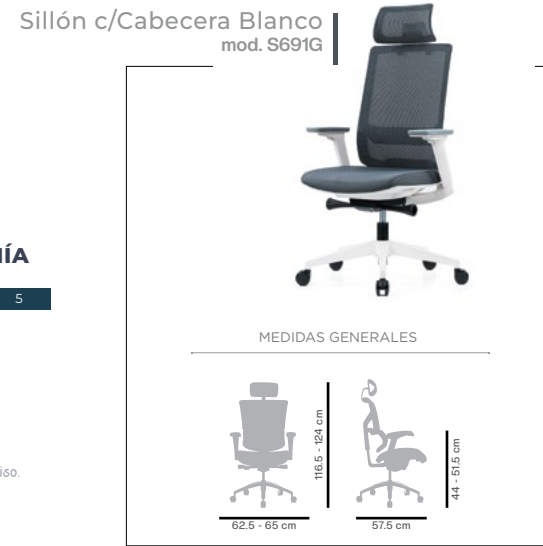

- Pistón clase 3
- Descansabrazos ajustables 4D con colchón.
- Espuma de poliuretano moldeado e inyectado en alta densidad de 53 kg / m3

- Asiento deslizable.
- Descanso lumbar ajustable.
- Cabecera ajustable y reconfortante.

- Pistón clase 3
- Descansabrazos ajustables 4D con colchón.
- Espuma de poliuretano moldeado e inyectado en alta densidad de 53 kg / m3

- Asiento deslizable.
- Descanso lumbar ajustable.
- Cabecera ajustable y reconfortante.

- Pistón clase 3
- Descansabrazos ajustables con colchón.

- Descanso lumbar ajustable.
- Cabecera ajustable.

- Espuma de poliuretano moldeada e inyectada de alta densidad de 45Kg/m3
- Pistón: Clase 3
- Descanso lumbar ajustable

- Espuma de poliuretano moldeada e inyectada de alta densidad de 45Kg/m3
- Base resistente tipo trineo de tubular de acero redondo reforzado y cromado.
- Regatones, antideslizables y antivoltos.