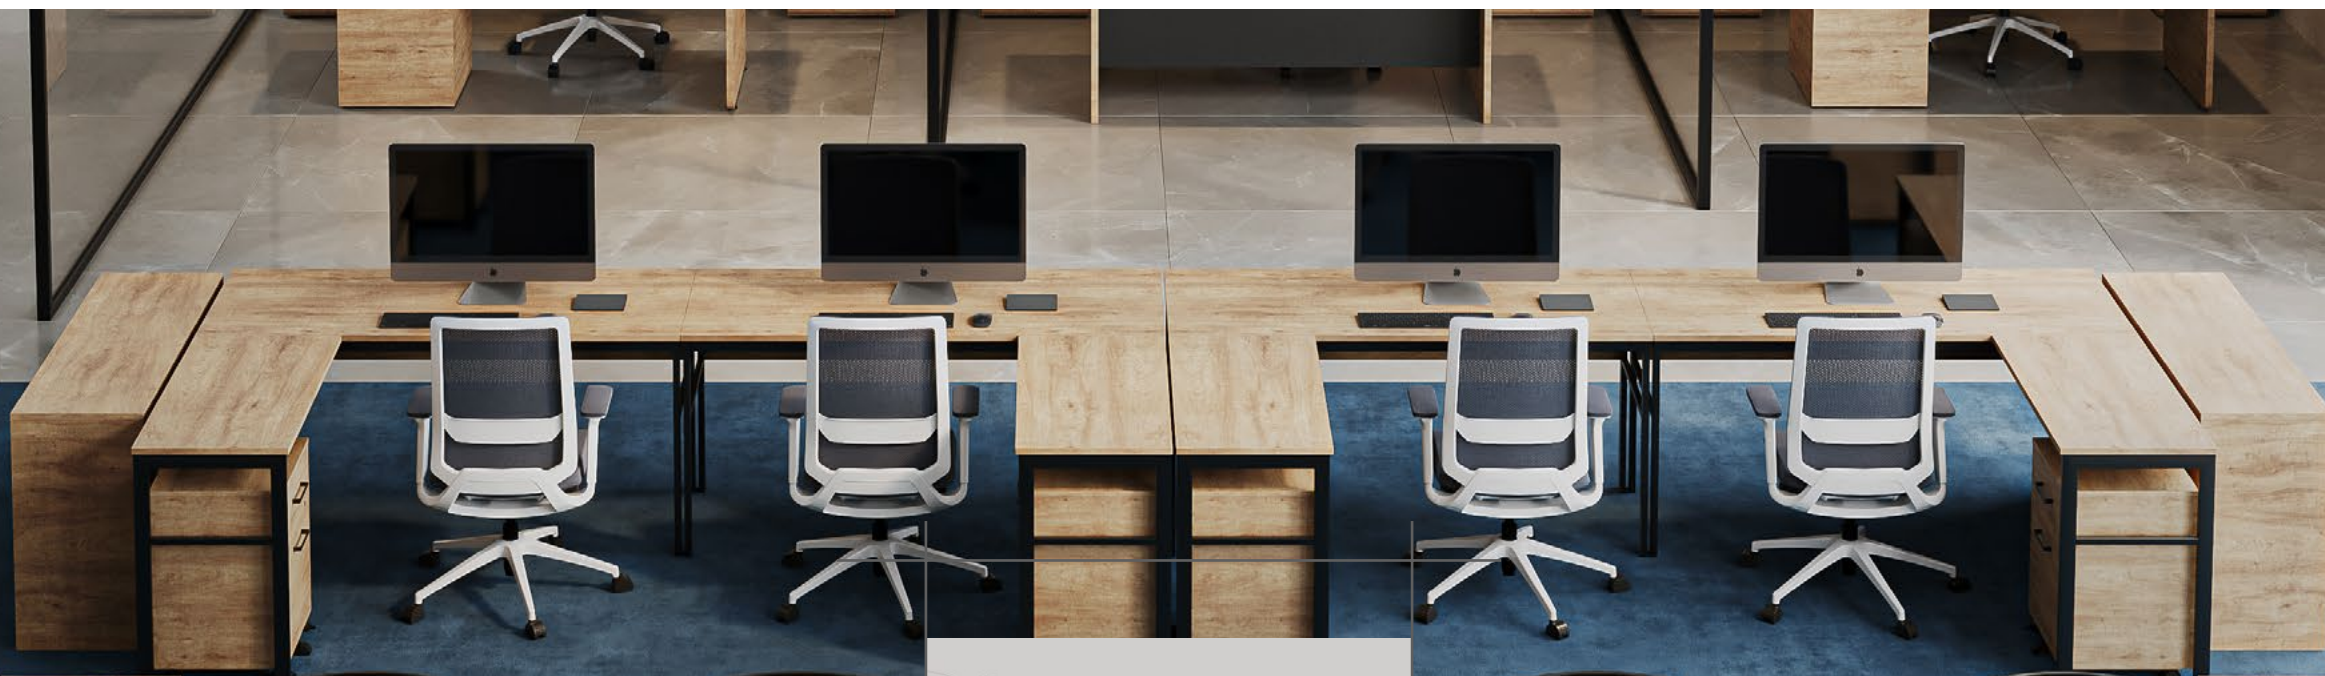

Alto 75 cm  
Ancho 144.5 cm  
Prof. 12 cm

*Colores Disponibles*

Gris Oscuro Zafiro  
*(Exclusivo para Estación de Trabajo Livello)*