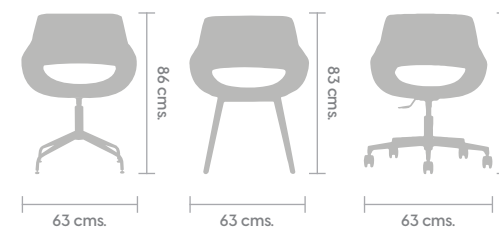

Flok

Versátil y vanguardista, así es la Flok, es la silla indicada para tu proyecto de hotel, cafetería y sala de espera por contar con 3 versiones de bases: madera de haya, rodajas y en cruz de aluminio fija. Así como la variedad de acabados en telas que más se adecúe al contexto.

10
AÑOS DE
GARANTÍA

1. Tapices
2. G1 Addison
   - G1 Henry
   - G2 Hermes
   - G3 Egeo
   - G3 Decoleather Plus

1. Bases
2. Madera de Haya **NATURAL** **NEGRO** **WENGE**
   - Fija de Acero
   - Aluminio con Rodajas