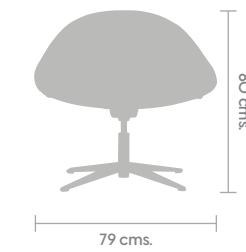

Space

Concha de polipropileno de alta calidad.

Acojinamiento de poliuretano inyectado.

Plato giratorio en 360° con retorno automático a su posición original.

1. Tapices
2. G1 Addison
   - G1 Henry
   - G2 Hermes
   - G3 Egeo
   - G3 Decoleather Plus

1. Bases
2. Aluminio Fija