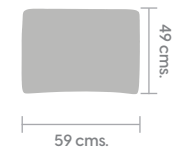

Pouf

Fabricado con poliuretano inyectado indeformable

Base con movimiento oscilatorio

1. Tapices
2. G1 Addison
   - G1 Henry
   - G2 Hermes
   - G3 Egeo
   - G3 Decoleather Plus

68