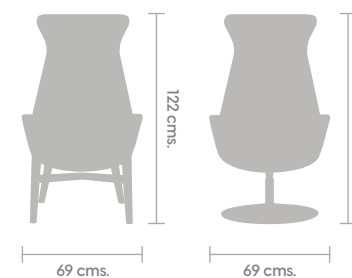

Kinzika L

Made in Italy

Es el sofá donde la comodidad encuentra el equilibrio con la elegancia italiana, abriéndose paso con su imponente diseño.

Compuesta a base de inyección de poliuretano que permite adaptarse al usuario más exigente y regresar a su forma original, su base de madera de haya natural le da la firmeza y durabilidad que estás buscando.

1. Tapices
2. G1 Addison
   - G1 Henry
   - G2 Hermes
   - G3 Egeo
   - G3 Decoleather Plus

1. Bases
2. Madera de Haya **NATURAL** **NEGRO** **WENGE**
   - Plato de Acero Inoxidable **CEPILLADO**