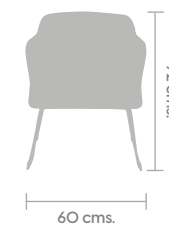

## Switch

Concha en polipropileno blanco.

Cojín desmontable tapizado.

Trineo de acero cromado cold roll.

- Tapices
- G1 Addison
  - G1 Henry
  - G2 Hermes
  - G3 Egeo
  - G3 Decoleather Plus

- Bases
- Trineo de Acero