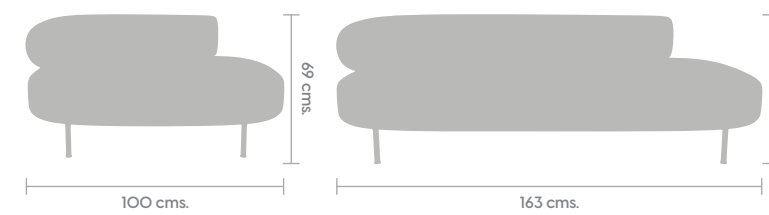

## Wave

Fabricado con madera de pino y hule espuma laminado flexible.

Conoce más

- Tapices
- G1 Addison
  - G1 Henry
  - G2 Hermes
  - G3 Egeo
  - G3 Decoleather Plus

Bases

Estructura metálica en color negro