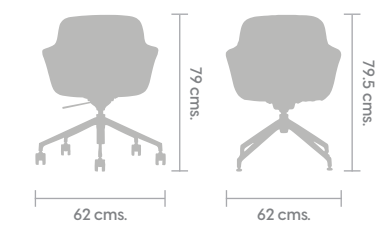

Hub

Mecanismo con un ligero reclinamiento y ajuste de altura en su versión de rodajas.

Acojinamiento de poliuretano inyectado.

Base de aluminio pulido fija o con rodajas de 5 puntas.

1. Tapices
2. Tela de importación
   - G1 Addison
   - G1 Henry
   - G2 Hermes
   - G3 Egeo
   - G3 Decoleather Plus
3. Bases
4. Aluminio Fija
   - Aluminio con Rodajas