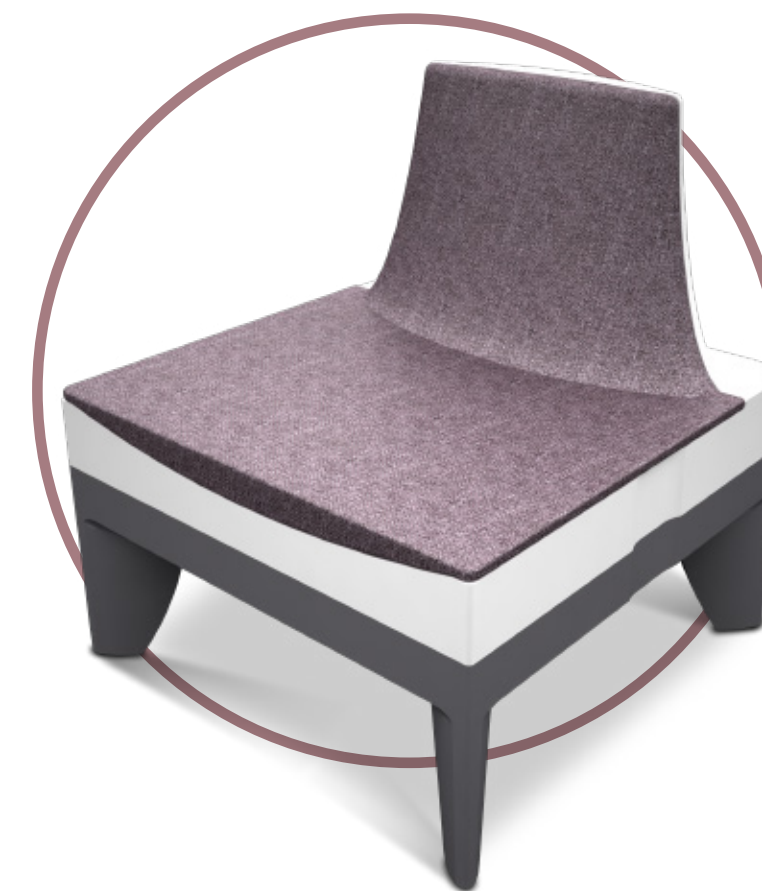

Sophia

Es un sistema de sofá modular diseñado para oficinas, bares, hoteles y áreas de espera. El módulo cuadrado y el enlace rápido animan a los usuarios a experimentar con infinitas orientaciones de diseño y atractivas muestras de múltiples colores.

Cuenta con sistema electrificable.

Conoce más

1. Tapices
2. G1 Addison
   - G1 Henry
   - G2 Hermes
   - G3 Egeo
   - G3 Decoleather Plus

1. Accesorios
2. Mesa Auxiliar
   - Mesa Superior
   - Descansabrazos
   - Kit Tomacorriente USB
   - Mamparas Divisorias