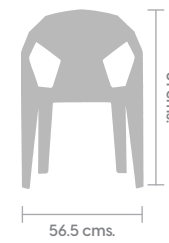

Muze

Concha de una sola pieza en polipropileno.

Resistente a rayos UV.

Apilable.

Colores

- Blanco
- Taupe
- Naranja
- Mostaza
- Turquesa