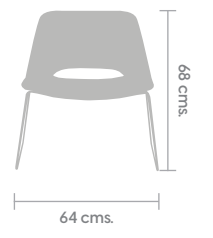

Extrakool

Made in Italy

Es la composición perfecta que reúne el confort, la exquisitez y ligereza que bratti transmitirá en tu proyecto.

La exclusividad de su tapicería la vuelve ideal tanto para áreas de espera como para áreas sociales.

Su base de acero cromada la vuelve versátil e increíblemente sencilla.

1. Tapices
2. G1 Addison
   - G1 Henry
   - G2 Hermes
   - G3 Egeo
   - G3 Decoleather Plus

1. Bases
2. Trineo de Acero CROMO