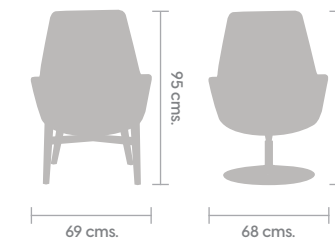

Kinzika M

El sillón idóneo para complementar cualquier espacio en el que la comodidad y el diseño sean esenciales para transmitir relajación al usuario.

Su cuerpo de poliuretano lo hacen funcional y sus dos versiones de bases: madera de haya o base de plato de acero inoxidable cepillado le da la distinción que necesita.

1. Tapices
2. G1 Addison
   - G1 Henry
   - G2 Hermes
   - G3 Egeo
   - G3 Decoleather Plus

1. Bases
2. Madera de Haya **NATURAL** **NEGRO** **WENGE**
   - Plato de Acero Inoxidable **CEPILLADO**