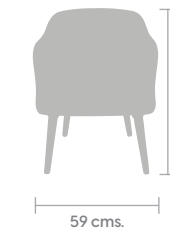

## Fabric Switch

Casco de polipropileno de alta resistencia.

Acojinamiento en espuma de alta densidad.

Conoce más

Tapices

Tela de Importación **GRIS** **AZUL**

Bases

Madera de Haya **NEGRO**