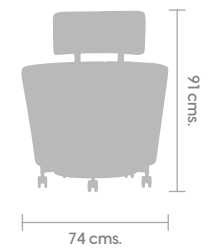

Smart

Paleta giratoria opcional, paleta derecha incluye portavasos y soporte para tablet, paleta izquierda incluye portavasos.

Compartimiento de almacenaje en la parte inferior.

Conoce más

1. Tapices
2. G1 Addison
   - G1 Henry
   - G2 Hermes
   - G3 Egeo
   - G3 Decoleather Plus

1. Bases
2. Giratoria