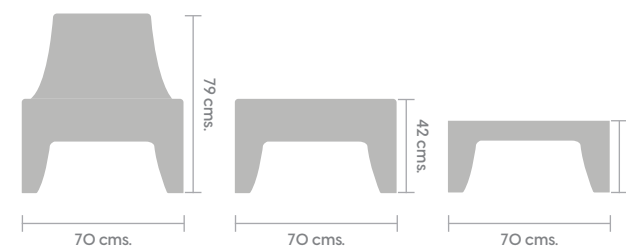

Sophia

Es un sistema de sofá modular diseñado para oficinas, bares, hoteles y áreas de espera. El módulo cuadrado y el enlace rápido animan a los usuarios a experimentar con infinitas orientaciones de diseño y atractivas muestras de múltiples colores.

Cuenta con sistema electrificable.

Conoce más

1. Tapices
2. G1 Addison
   - G1 Henry
   - G2 Hermes
   - G3 Egeo
   - G3 Decoleather Plus

1. Accesorios
2. Mesa Auxiliar
   - Mesa Superior
   - Descansabrazos
   - Kit Tomacorriente USB
   - Mamparas Divisorias