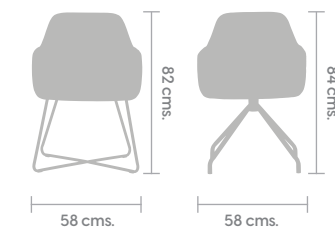

City

Acojinamiento de poliuretano inyectado con estructura interna metálica.

10
AÑOS DE
GARANTÍA

Conoce más

1. Tapices
2. Tela de Importación **GRIS**
   - Vinipiel de Importación **NEGRO**
3. Bases
4. Fija de Acero
   - Trineo de Acero