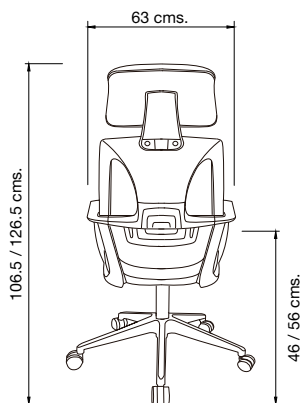

ACCION LUMBAR
En polipropileno
Ajustable

MECANISMO
Cremallera ajustable
con 5 posiciones

MARCO
De polipropileno rígido
en color Negro y/o Oxford
Tapicería MESH en
color Negro o Gris

MECANISMO
Palanca de ajuste
de altura

GA-004

Sillón Ejecutivo

FONDO: 69 cms.

BRAZOS

Diseño ergonómico
Fijo en polipropileno
color blanco y/o negro

MECANISMO

Palanca ajustable
de altura y reclinable

CABECERA