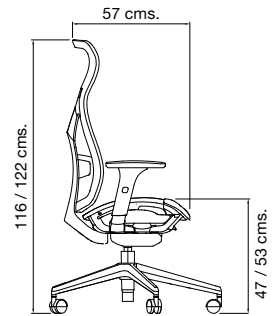

Modelo
CH-005

CH-005

Sillón Ejecutivo

NUEVO
PRODUCTO

COLORES:

ASIENTO
Para mayor confort de 9 cms. de espesor

BRAZOS
Diseño ergonómico, ajuste de altura

CABECERA
Ajustable y tapizada en tela

MARCO
De polipropileno rígido en color negro
Tapicería MESH en color negro o gris

MECANISMO
Synchro con palanca de ajuste de altura

AB-80

Sillón Ejecutivo

COLORES:

BRAZOS 3D
Diseño ergonómico
Ajuste angular
Movimiento frente y atrás