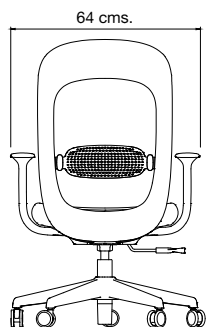

MARCO
De polipropileno rígido
en color negro y/o blanco

AB-90

Silla Operativa

COLORES:

CH-004

Sillón Operativo

ASIENTO
En Poliuretano
Inyectado

COLORES: