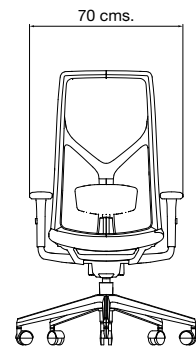

Modelo
CH-005

CH-005

Sillón Ejecutivo

NUEVO
PRODUCTO

COLORES:

ASIENTO
Para mayor confort de 9 cms. de espesor

BRAZOS
Diseño ergonómico, ajuste de altura

CABECERA
Ajustable y tapizada en tela

MARCO
De polipropileno rígido en color negro
Tapicería MESH en color negro o gris

MECANISMO
Synchro con palanca de ajuste de altura

AB-80

Sillón Ejecutivo

COLORES:

BRAZOS 3D
Diseño ergonómico
Ajuste angular
Movimiento frente y atrás