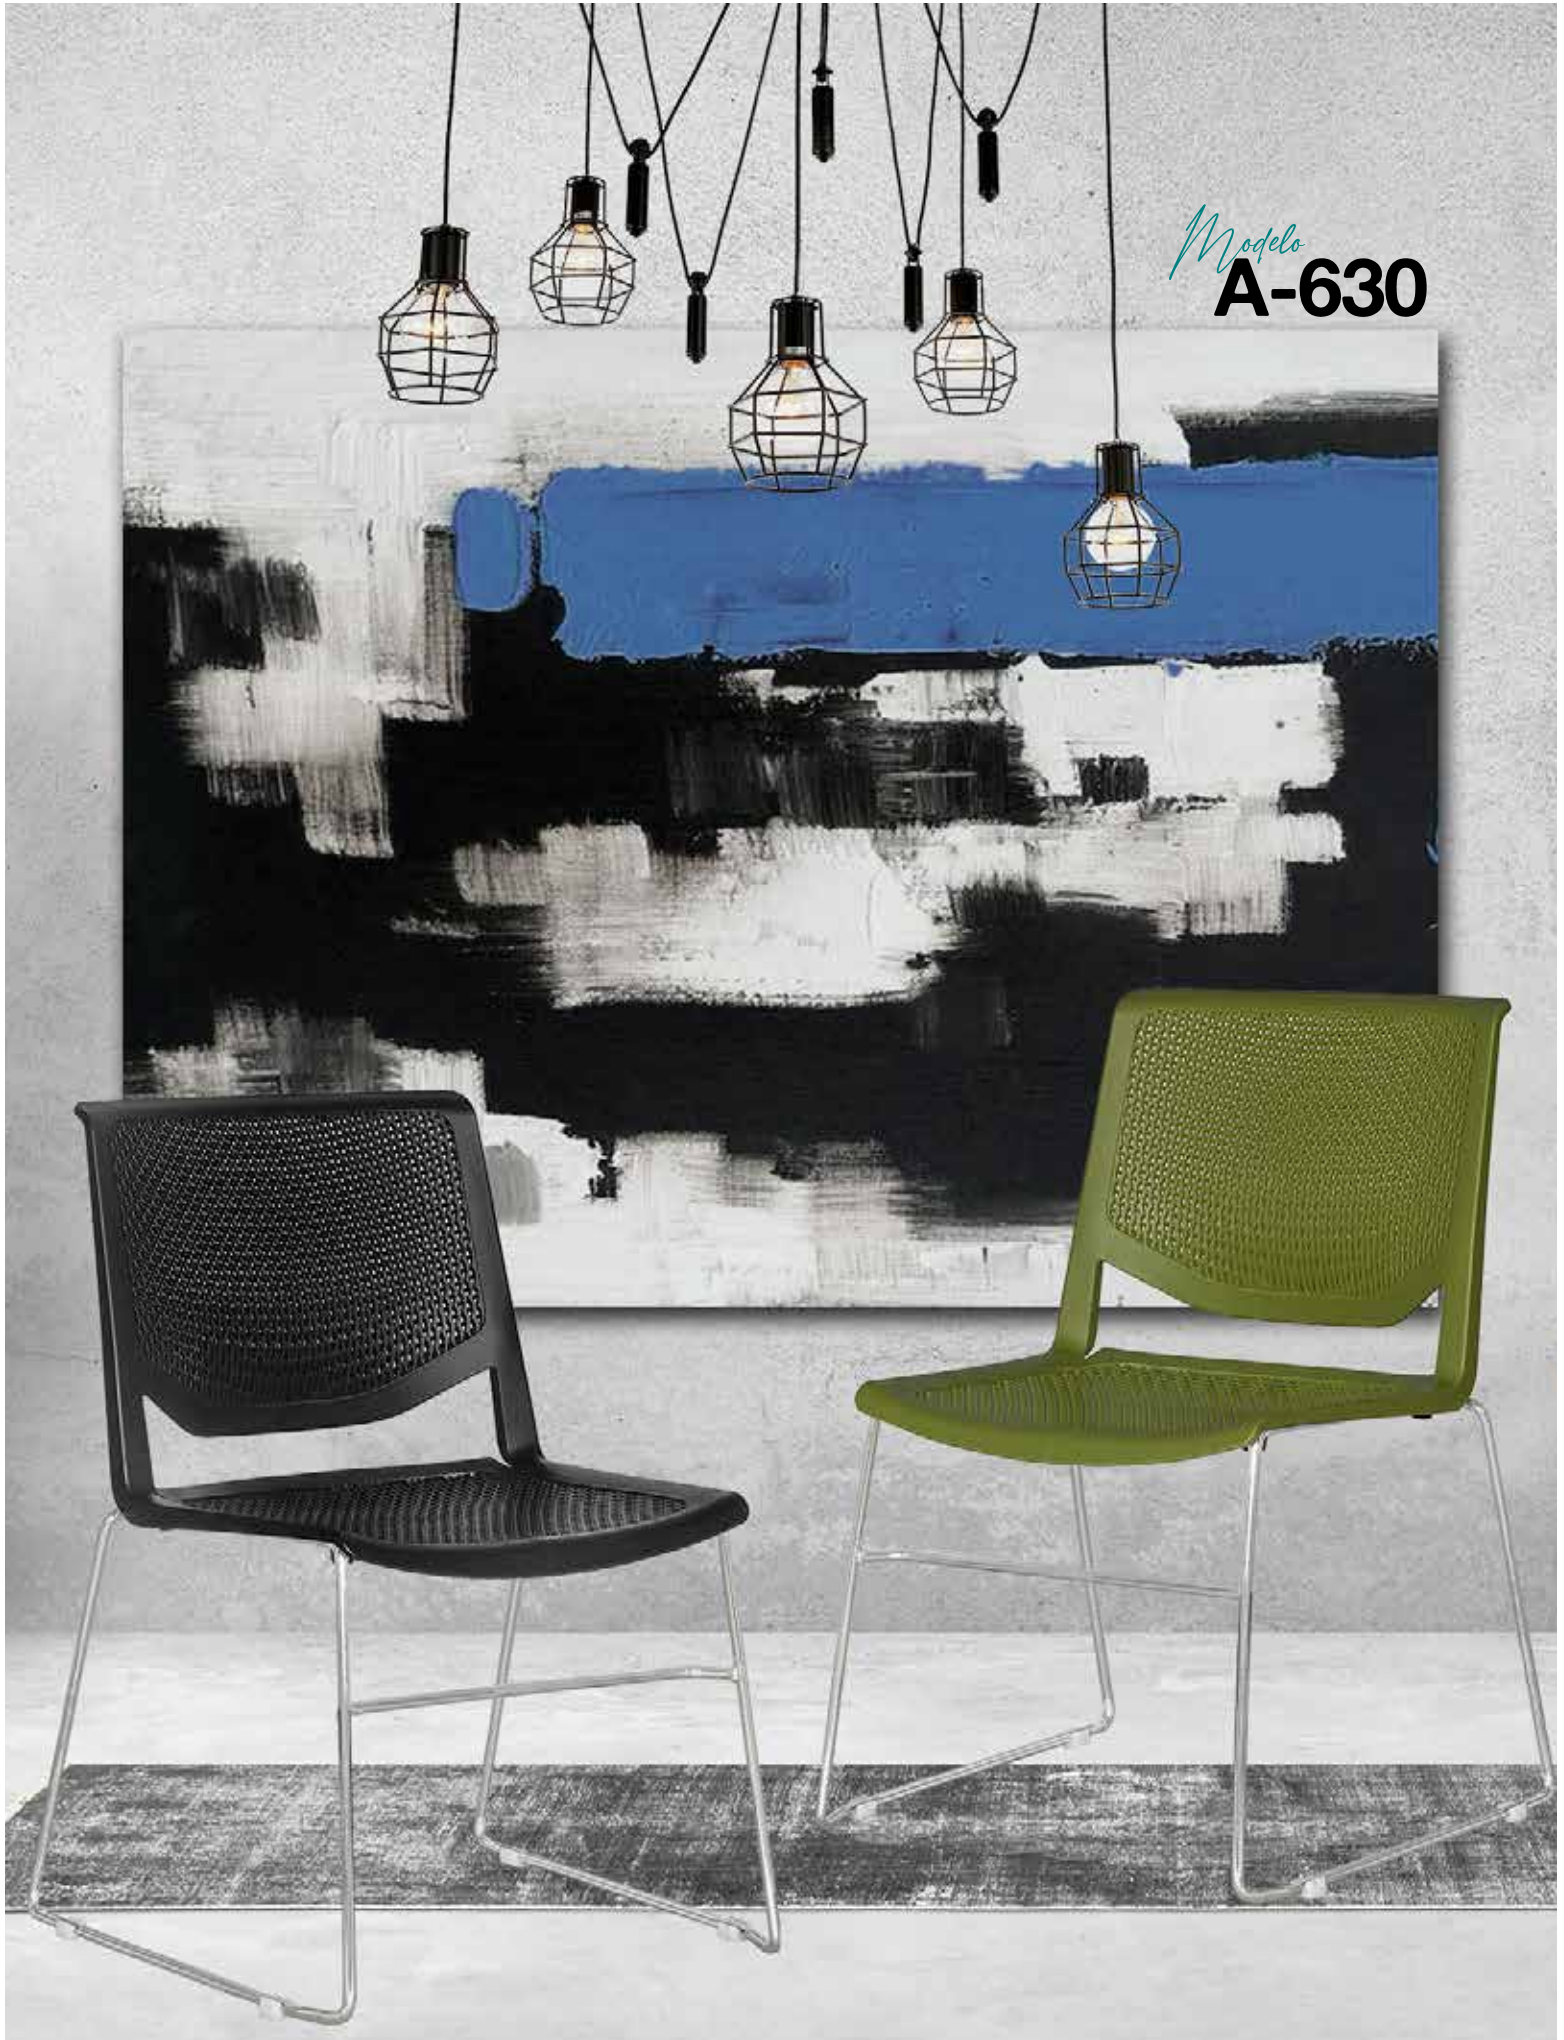

Modelo
A-630