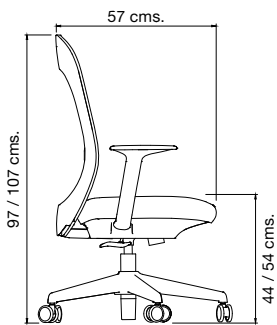

MARCO
De polipropileno rígido
en color negro y/o blanco

AB-90

Silla Operativa

COLORES:

CH-004

Sillón Operativo

ASIENTO
En Poliuretano
Inyectado

COLORES: