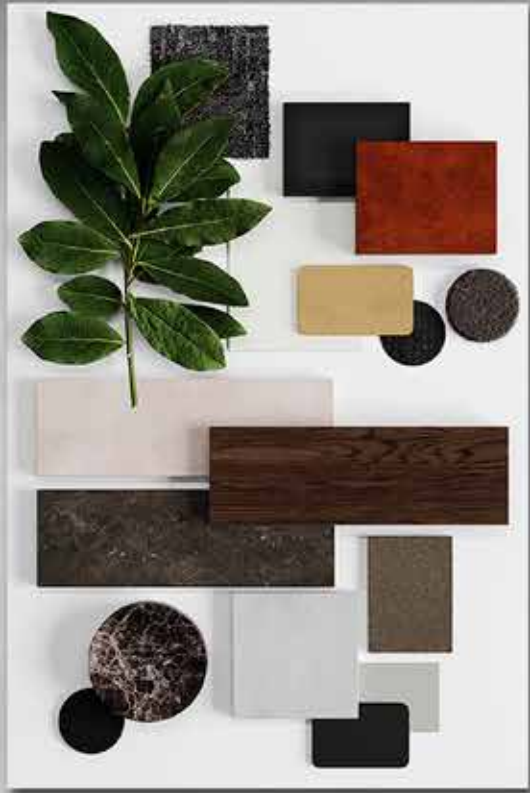

Colores de melamina: ● NOGAL BRITANICO ● ENCINO POLAR ● ROBLE SANTANA ● NEGRO ○ BLANCO
Colores de estructura: ● NEGRO ○ BLANCO ● OXFORD ● ALUMINIO

Asturias

DETALLE
PATA EN TUBO REDONDO
TAPON ANTIDERRAPANTE

PL-80

NUEVO
PRODUCTO

Colores:

sesenta y uno

**NUEVO
PRODUCTO**

PLASTICOS:
En polipropileno color **negro** o **blanco**

TAPIZ:
En variedad de colores (consultar catalogo de tapices)

ESTRUCTURA:
En color **negro** o **chromo**