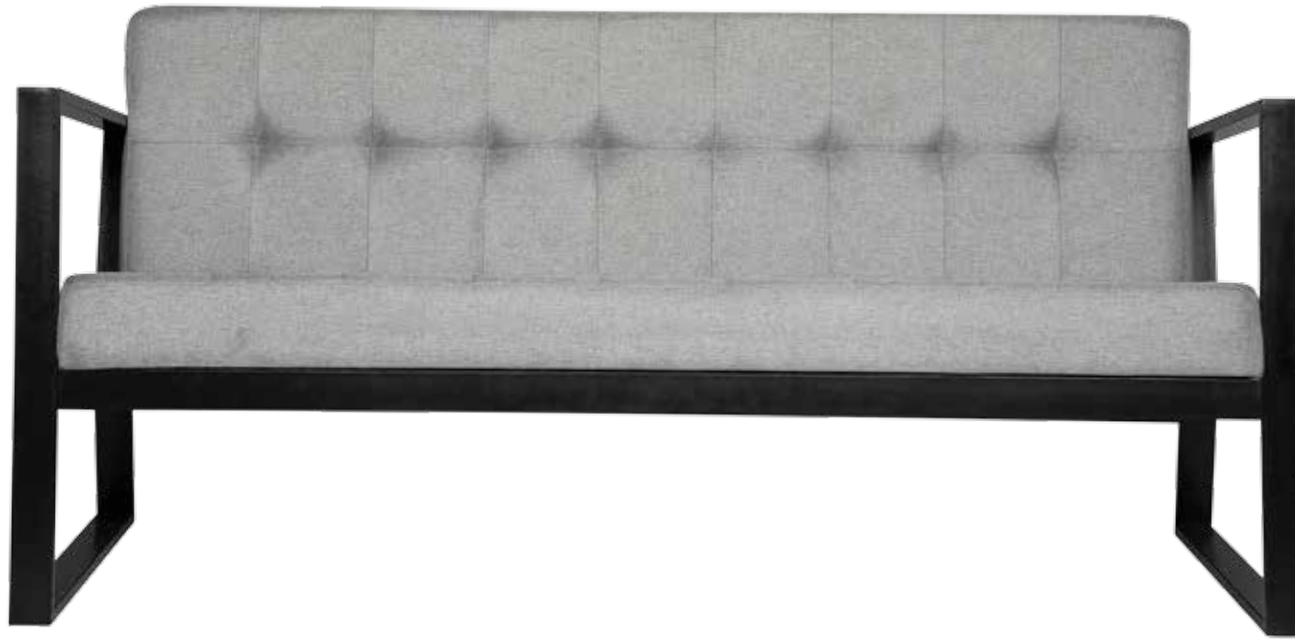

Lyon

DETALLE
MADERA DE PINO DE 1a.

1 PLAZA: 101 x 073 x 090 cms.
2 PLAZAS: 150 x 073 x 090 cms.
3 PLAZAS: 205 x 073 x 090 cms.

Color de madera:  NOGAL

Berlin

DETALLE
JALONES EN RESPALDO

1 PLAZA: 067 x 066 x 081 cms.
2 PLAZAS: 122 x 066 x 081 cms.
3 PLAZAS: 178 x 066 x 081 cms.