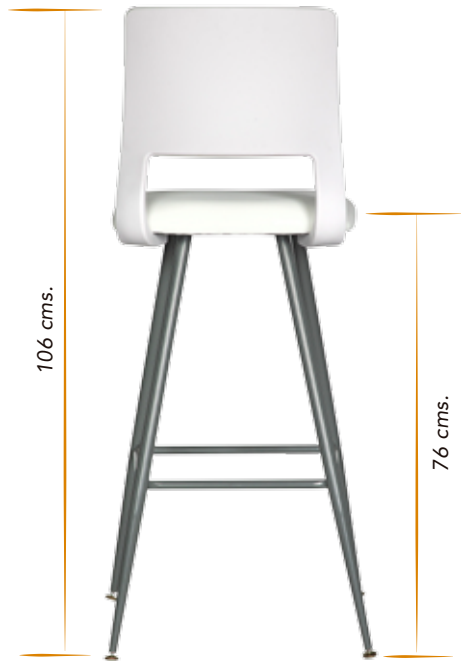

AD-620

NUEVO
PRODUCTO

PLASTICOS:
En polipropileno color **negro** o **blanco**

TAPIZ:
En variedad de colores (consultar catalogo de tapices)

ESTRUCTURA:
En color **negro** o **chromo**

sesenta y tres